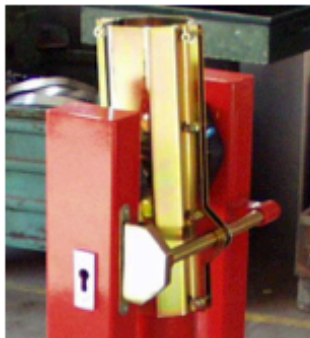

# Ruční závora HB900

Ručně ovládaná závora pro místa s nízkou intenzitou provozu pro maximální délku 9 metrů.

## HLAVNÍ VÝHODY :

- Robustní ocelová konstrukce opatřená základovým zinkovým nátěrem a venkovní práškovou polyesterovou barvou v odstínu RAL3020 (jiný odstín na přání).
- Rameno z hliníkové trubky opatřené bílým lakem a červenými reflexními polepy, dodáváno s délkou dle požadavku, maximálně 9 metrů.
- Otočné čepy držáku ramene jsou uloženy v zakrytovaných ložiskách.
- Rameno je opatřeno protizávažím, což umožňuje snadné zvedání i spouštění.
- Ruční závora se instaluje na standardní kotevní sadu AB/900. Na opačnou stranu se umísťuje sloupek se stavitelnou podpěrou ramene.
- Dodáváno rovněž v provedení bez pevné podpěry s uzamčením ramene v obou polohách.

### Rozměry s podpěrou

- 1 - stojan
- 2 - protizávaží
- 3 - rameno
- 4 - podpěra

Rozměr (mm)	
A	B
3000	2378
4000	3378
5000	4378
6000	5378
7000	6378
8000	7378
9000	8378

Technické parametry	
Délka ramene	3 - 9 m
Hmotnost bez protizávaží	35 kg
Povrchová úprava stojanu	Komaxit Žárový zinek