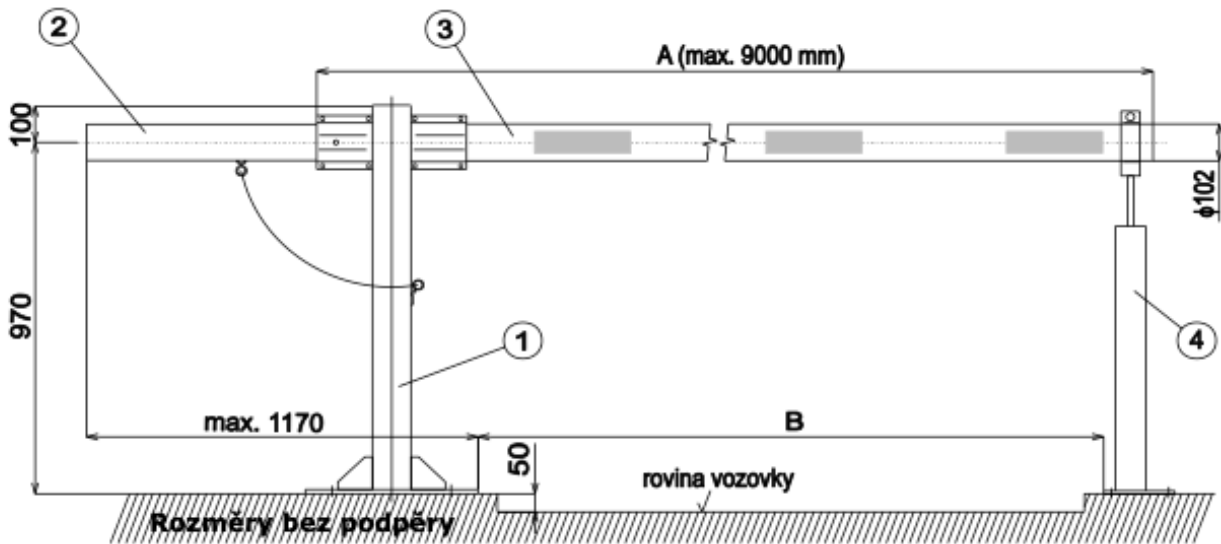

# Ruční závora HB900

Ručně ovládaná závora pro místa s nízkou intenzitou provozu pro maximální délku 9 metrů.

## HLAVNÍ VÝHODY :

- Robustní ocelová konstrukce opatřená základovým zinkovým nátěrem a venkovní práškovou polyesterovou barvou v odstínu RAL3020 (jiný odstín na přání).
- Rameno z hliníkové trubky opatřené bílým lakem a červenými reflexními polepy, dodáváno s délkou dle požadavku, maximálně 9 metrů.
- Otočné čepy držáku ramene jsou uloženy v zakrytovaných ložiskách.
- Rameno je opatřeno protizávažím, což umožňuje snadné zvedání i spouštění.
- Ruční závora se instaluje na standardní kotevní sadu AB/900. Na opačnou stranu se umísťuje sloupek se stavitelnou podpěrou ramene.
- Dodáváno rovněž v provedení bez pevné podpěry s uzamčením ramene v obou polohách.

### Rozměry s podpěrou

- 1 - stojan
- 2 - protizávaží
- 3 - rameno
- 4 - podpěra

Rozměr (mm)	
A	B
3000	2378
4000	3378
5000	4378
6000	5378
7000	6378
8000	7378
9000	8378

Technické parametry	
Délka ramene	3 - 9 m
Hmotnost bez protizávaží	35 kg
Povrchová úprava stojanu	Komaxit Žárový zinek