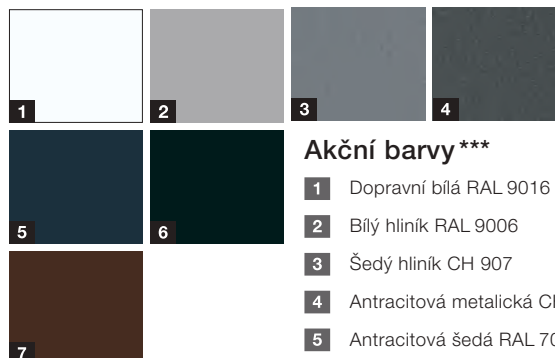

Akce

Edition46

od 26.990 Kč*

Edition46
bez prosklení

Edition46
s prosklením

Akční barvy***

- 1 Dopravní bílá RAL 9016 matná
- 2 Bílý hliník RAL 9006
- 3 Šedý hliník CH 907
- 4 Antracitová metalická CH 703
- 5 Antracitová šedá RAL 7016
- 6 Hluboká černá RAL 9005
- 7 Zemitá hnědá RAL 8028