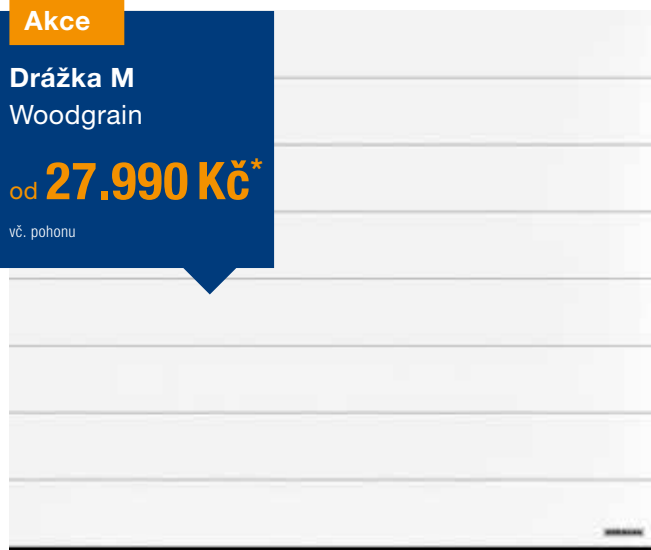

Akce

Drážka M
Woodgrain

od **27.990 Kč***

vč. pohonu