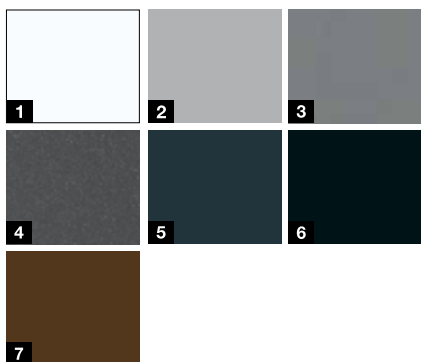

Motiv 610S

Motiv 700S

Motiv 860S

Akční barvy***

- 1 Dopravní bílá RAL 9016 Seidenmatt
- 2 Bílý hliník RAL 9006 Seidenmatt
- 3 Šedý hliník CH 907 Seidenmatt
- 4 Antracitová metalická CH 703 Seidenmatt
- 5 Antracitová šedá RAL 7016 Seidenmatt
- 6 Hluboká černá RAL 9005 Seidenmatt
- 7 Zemitá hnědá RAL 8028 Seidenmatt